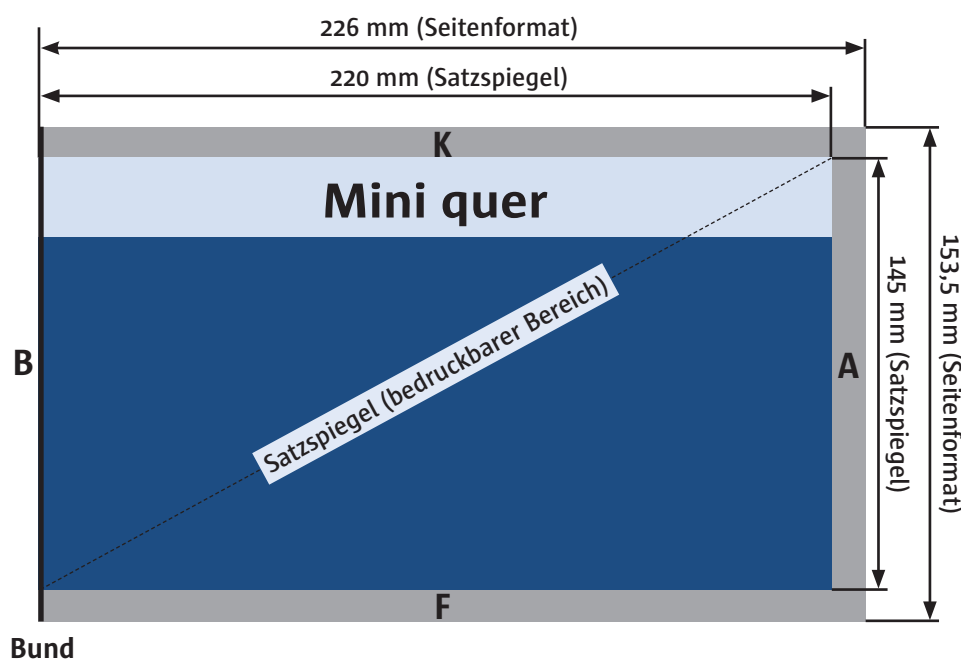

Kataloge, Prospekte, Broschüren, Preislisten, Magazine im Mini quer

Dateiformat

226 mm x 153,5 mm

Ränder

bei Maximal-Format*

Kopfstege: 8 mm

Fußstege: 8 mm

Bundstege: 0 mm

Außenstege: 6 mm

Auflösung

Bilder: 300 dpi

Strich: 1200 dpi

Farbraum

CMYK

(keine Sonderfarben)

Dateiformat

Mini quer	mögliche Formate
Satzspiegel	220 x 145 mm
Max. beschn. Format	226 x 153,5 mm*
Min. beschn. Format	210 x 139 mm
randabfallendes Format	217 x 139 mm