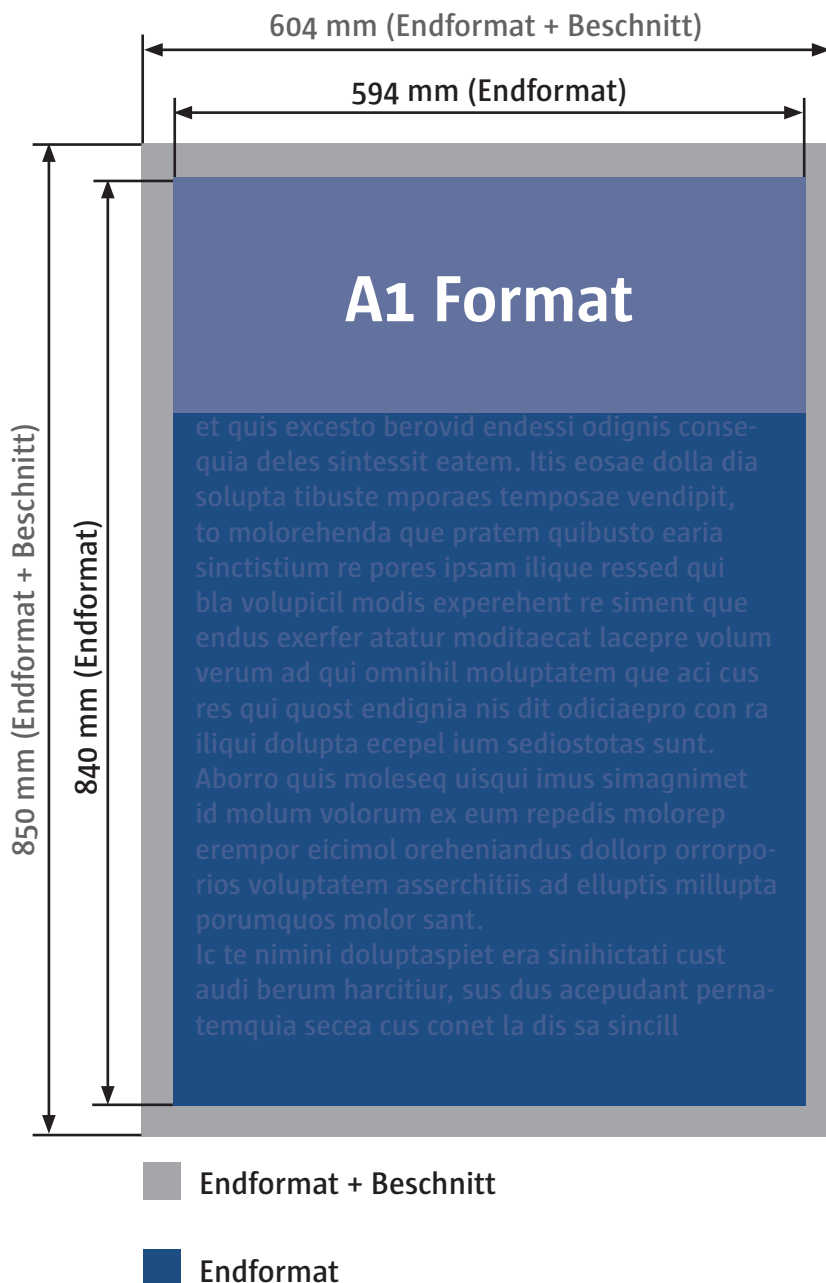

Einzelblätter/Flyer/Plakate im DIN A1 Format

Datenformat

604 mm x 850 mm

Endformat

594 mm x 840 mm

Beschnittzugabe

5 mm an allen Seiten

**Keine Beschnittzeichen
oder Marken!**

Auflösung

Bilder: 300 dpi

Strich: 1200 dpi

Farbraum

CMYK (keine Sonderfarben)

Dateiformat

PDF 1.3

(nutzen Sie unsere PDF-Settings im
Download-Bereich)

Farbprofil

Farbbilder: ISO Coated v2

Graustufen: Dotgain 15%

(Importieren Sie unsere vorkonfigurierten
Farbprofile im Download-Bereich)