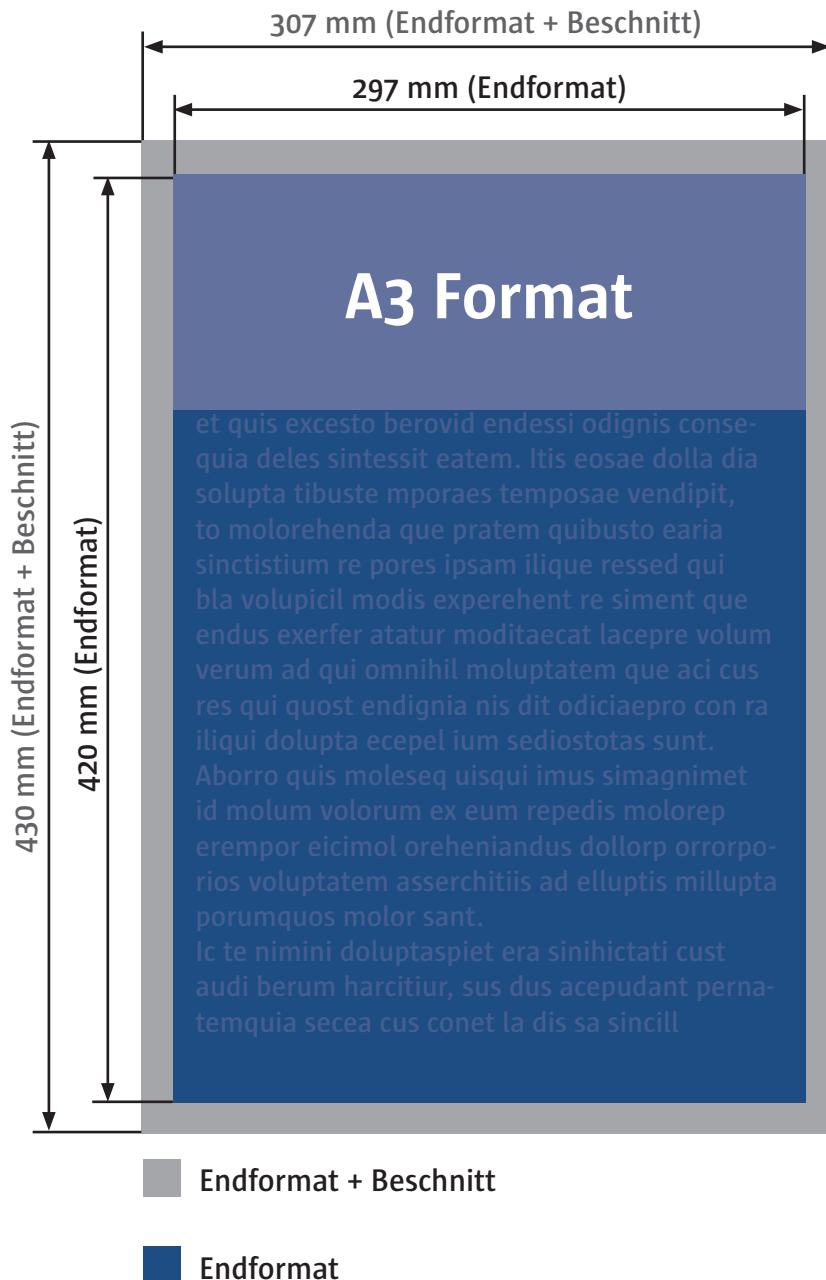

Einzelblätter/Flyer/Plakate im DIN A3 Format

Datenformat

307 mm x 430 mm

Endformat

297 mm x 420 mm

Beschnittzugabe

5 mm an allen Seiten

**Keine Beschnittzeichen
oder Marken!**

Auflösung

Bilder: 300 dpi

Strich: 1200 dpi

Farbraum

CMYK (keine Sonderfarben)

Dateiformat

PDF 1.3

(nutzen Sie unsere PDF-Settings im
Download-Bereich)

Farbprofil

Farbbilder: ISO Coated v2

Graustufen: Dotgain 15%

(Importieren Sie unsere vorkonfigurierten
Farbprofile im Download-Bereich)