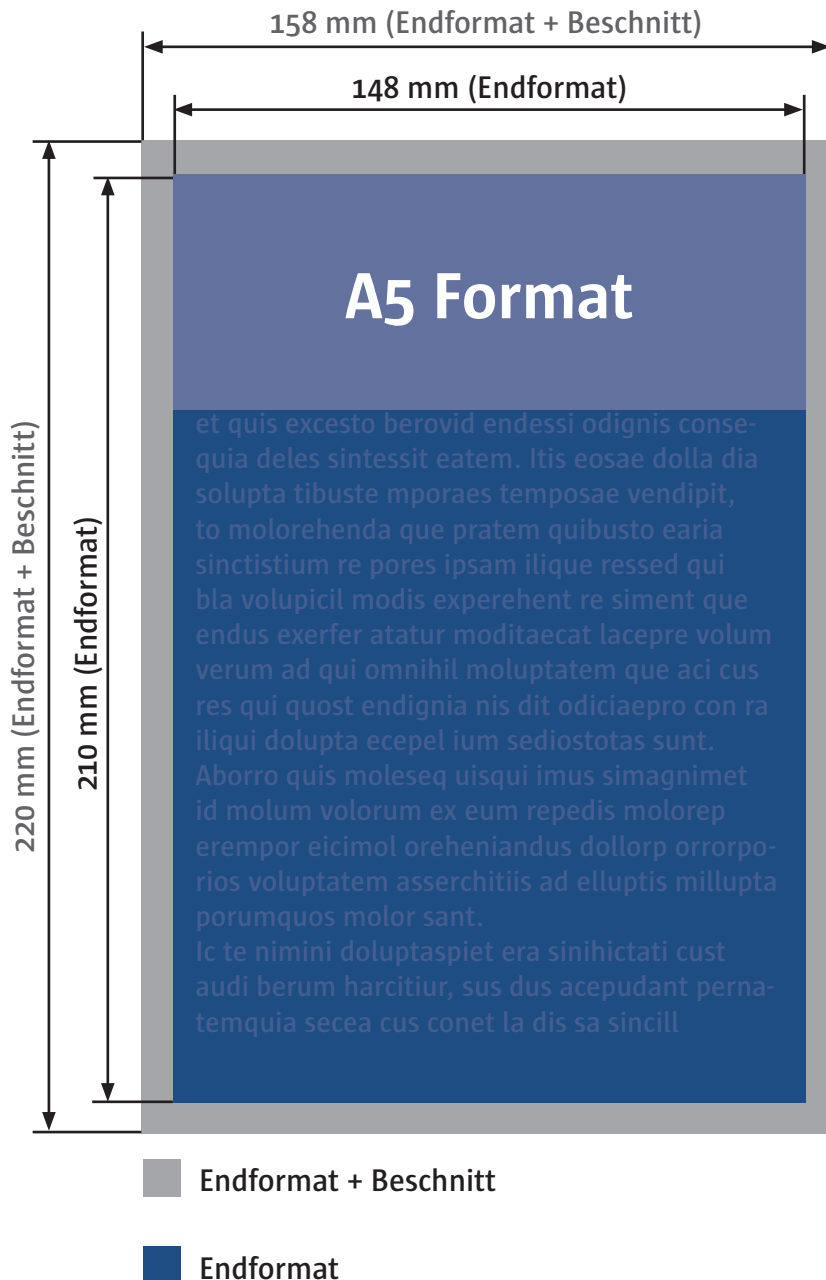

## Datenformat

158 mm x 220 mm

## Endformat

148 mm x 210 mm

## Beschnittzugabe

5 mm an allen Seiten

**Keine Beschnittzeichen  
oder Marken!**

## Auflösung

Bilder: 300 dpi

Strich: 1200 dpi