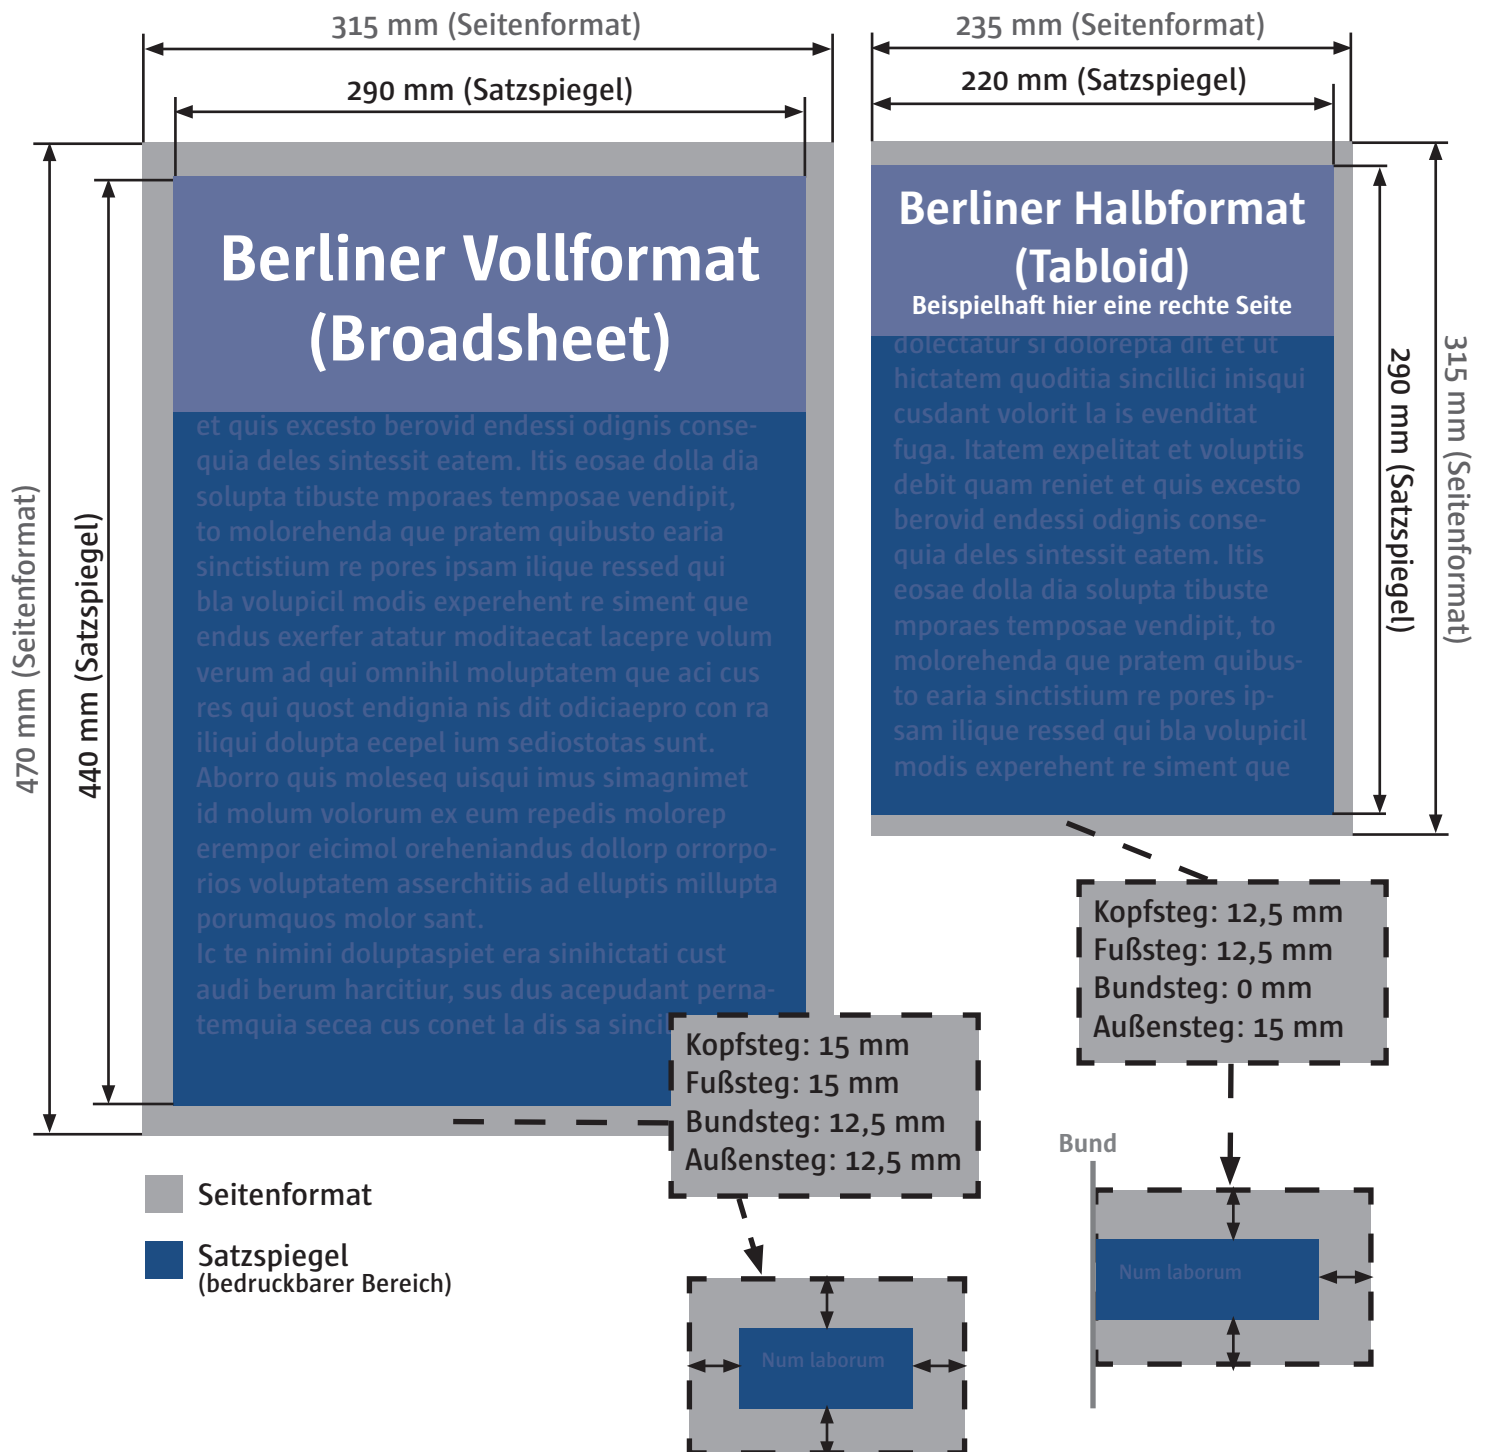

## Seitenformat\*

Voll: 315 mm x 470 mm  
Halb: 235 mm x 315 mm

## Satzspiegel\*

Voll: 290 mm x 440 mm  
Halb: 220 mm x 290 mm

## Auflösung

Bilder: 300 dpi  
Strich: 1270 dpi

## Linien

Positiv: mind. 0,10 mm  
Negativ: mind. 0,15 mm