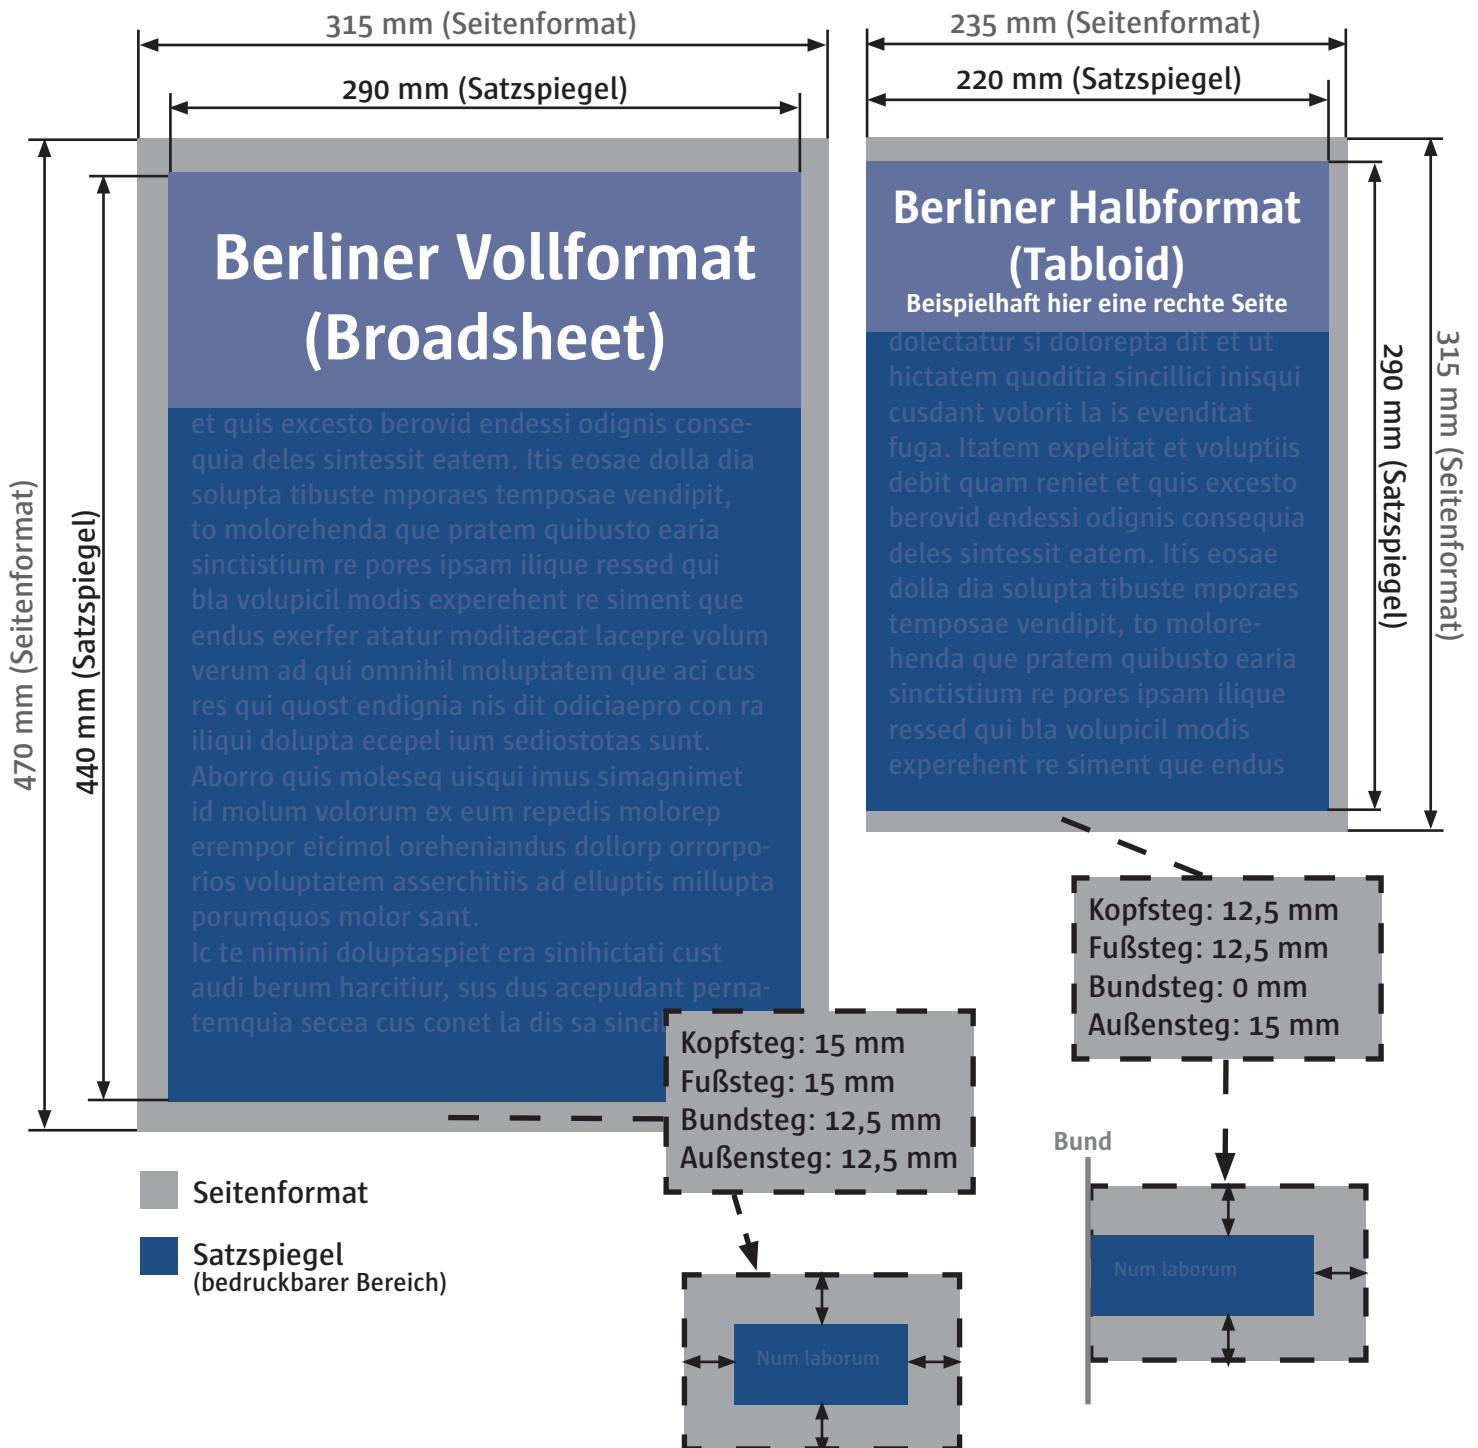

Zeitungen, Zeitungsbeilagen, Firmenzeitungen, Anzeigenblätter im Berliner Format

Seitenformat* Voll: 315 mm x 470 mm Halb: 235 mm x 315 mm	Satzspiegel* Voll: 290 mm x 440 mm Halb: 220 mm x 290 mm	Auflösung Bilder: 300 dpi Strich: 1270 dpi	Dateiformate Druckfertige ganzseitige PDF	Linien Positiv: mind. 0,10 mm Negativ: mind. 0,15 mm
Farbseparation** CMYK Zeitungsdruck	Schriften Bitte alle Schriften einbetten	Rasterweite 48 L/cm (122 lpi)	Schwarz-Weiß-Repros Tiefe auf max. Schwarz 95%, Rastertonwert einstellen	4c-Repros GCR, Schwarzaufbau mittel, Gesamtfarbauftrag: 240%