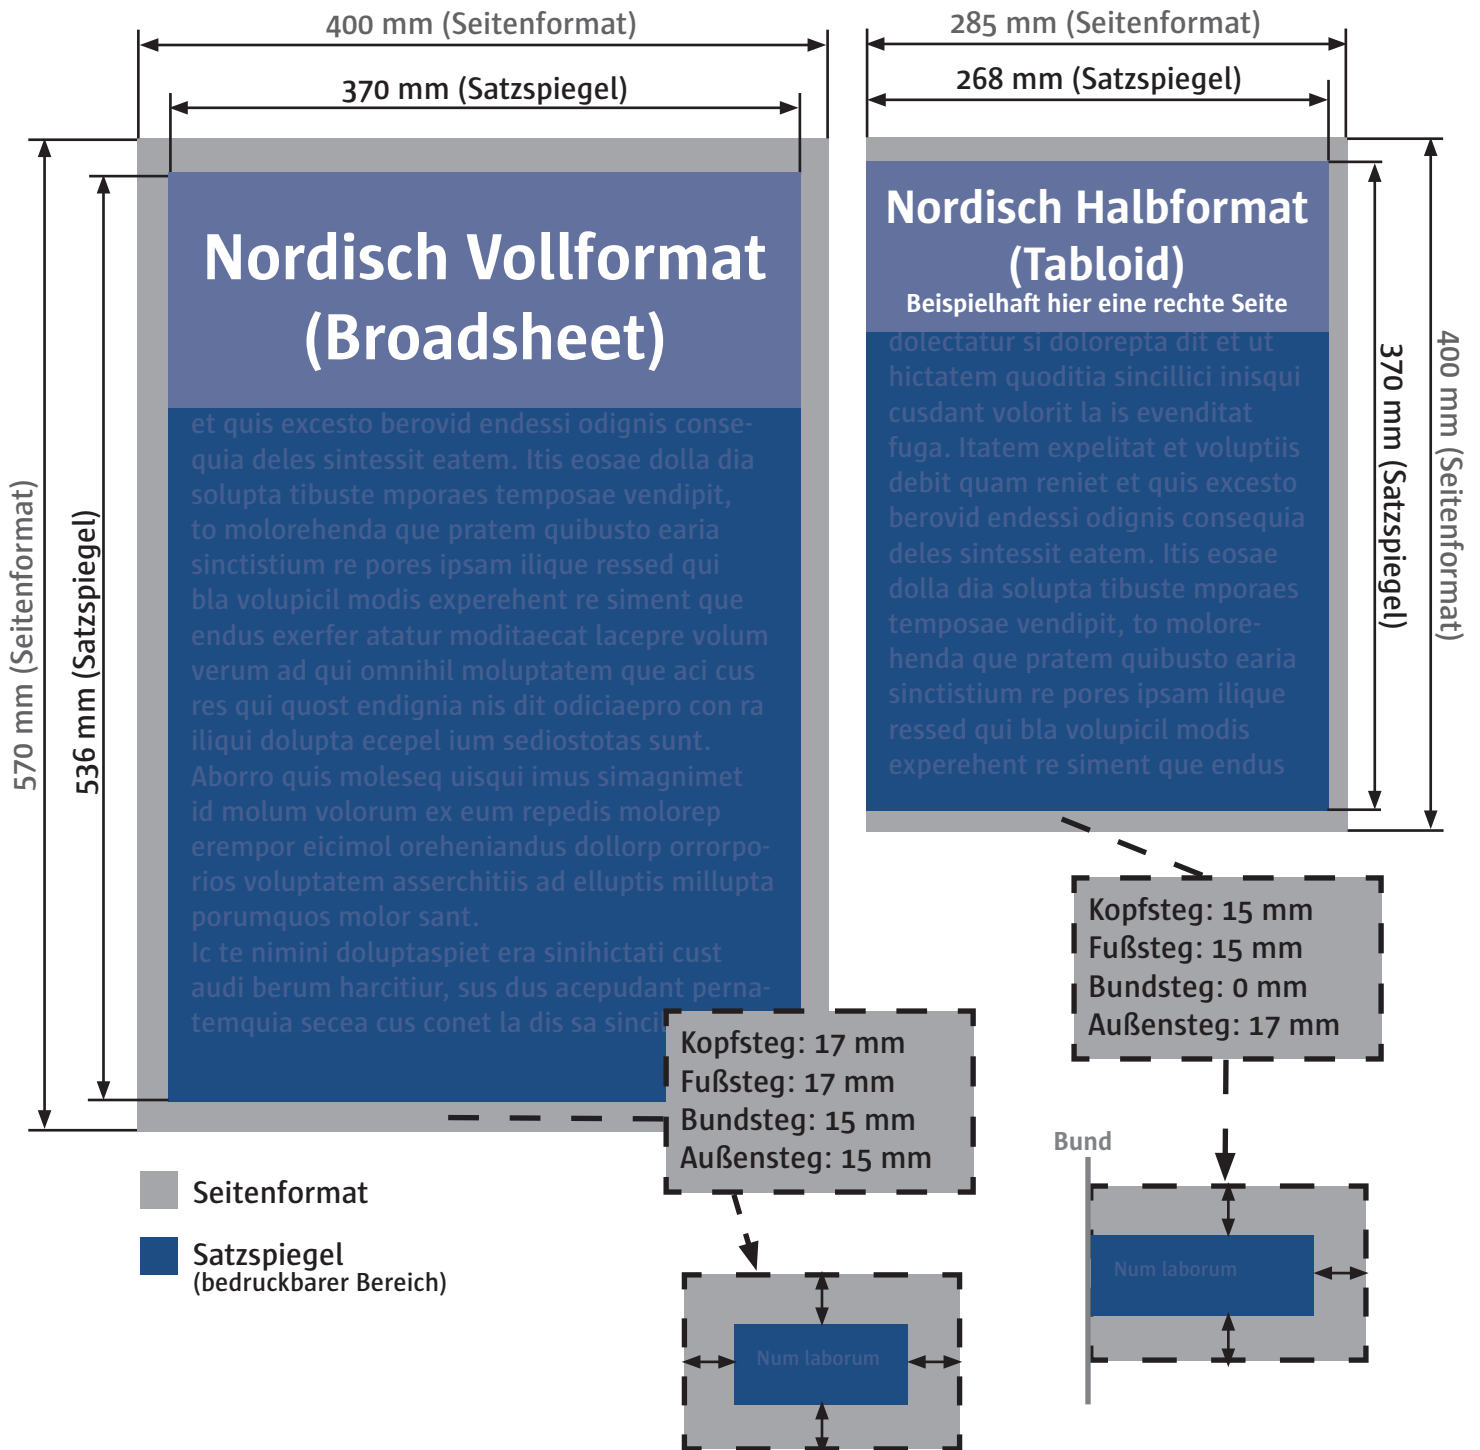

Zeitungen, Zeitungsbeilagen, Firmenzeitungen, Anzeigenblätter im Nordischen Format

Seitenformat* Voll: 400 mm x 570 mm Halb: 285 mm x 400 mm	Satzspiegel* Voll: 370 mm x 536 mm Halb: 268 mm x 370 mm	Auflösung Bilder: 250 dpi Strich: 1200 dpi	Dateiformate Druckfertige Ganzseitige-PDF	Linien Positiv mind. 0,10 mm Negativ mind. 0,15 mm
Farbseparation** CMYK Zeitungsdruck	Schriften Bitte alle Schriften einbetten	Rasterweite 48 L/cm (122 lpi)	Schwarz-Weiß-Repros Tiefe auf max. Schwarz 95%, Rastertonwert einstellen	4c-Repros GCR, Schwarzaufbau mittel, Gesamtfarbauftrag: 240%