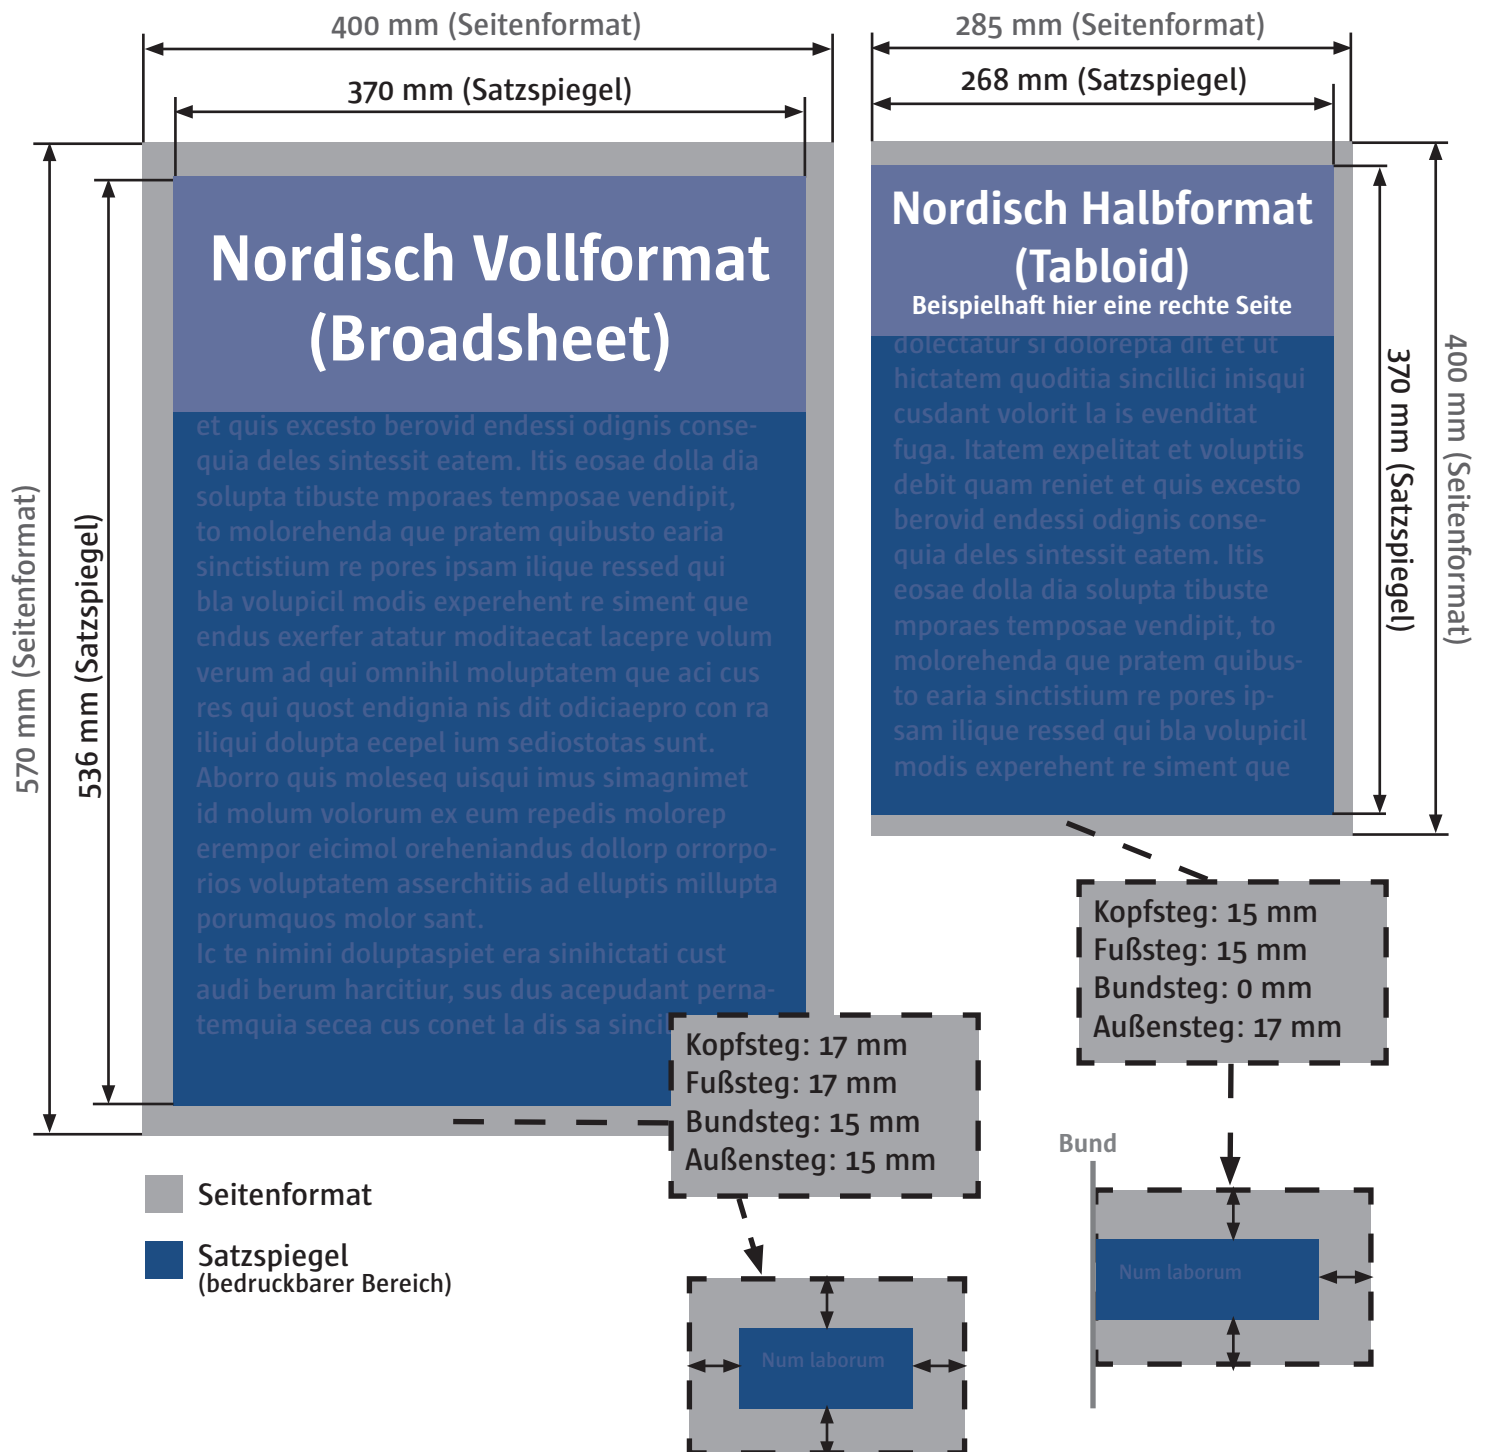

Zeitungen, Zeitungsbeilagen, Firmenzeitungen, Anzeigenblätter im Nordischen Format

Seitenformat*

Voll: 400 mm x 570 mm
 Halb: 285 mm x 400 mm

Satzspiegel*

Voll: 370 mm x 536 mm
 Halb: 268 mm x 370 mm

Auflösung

Bilder: 250 dpi
 Strich: 1200 dpi

Dateiformate

Druckfertige
 Ganzseitige-PDF

Linien

Positiv mind. 0,10 mm
 Negativ mind. 0,15 mm

Farbseparation**

CMYK Zeitungsdruck

Schriften

Bitte alle Schriften einbetten

Schwarz-Weiß-Repros

Tiefe auf max. Schwarz 95%,
 Rastertonwert einstellen

4c-Repros

GCR, Schwarzaufbau mittel,
 Gesamtfarbauftrag: 240%

* Nutzen Sie unsere Mustervorlagen im Download-Bereich