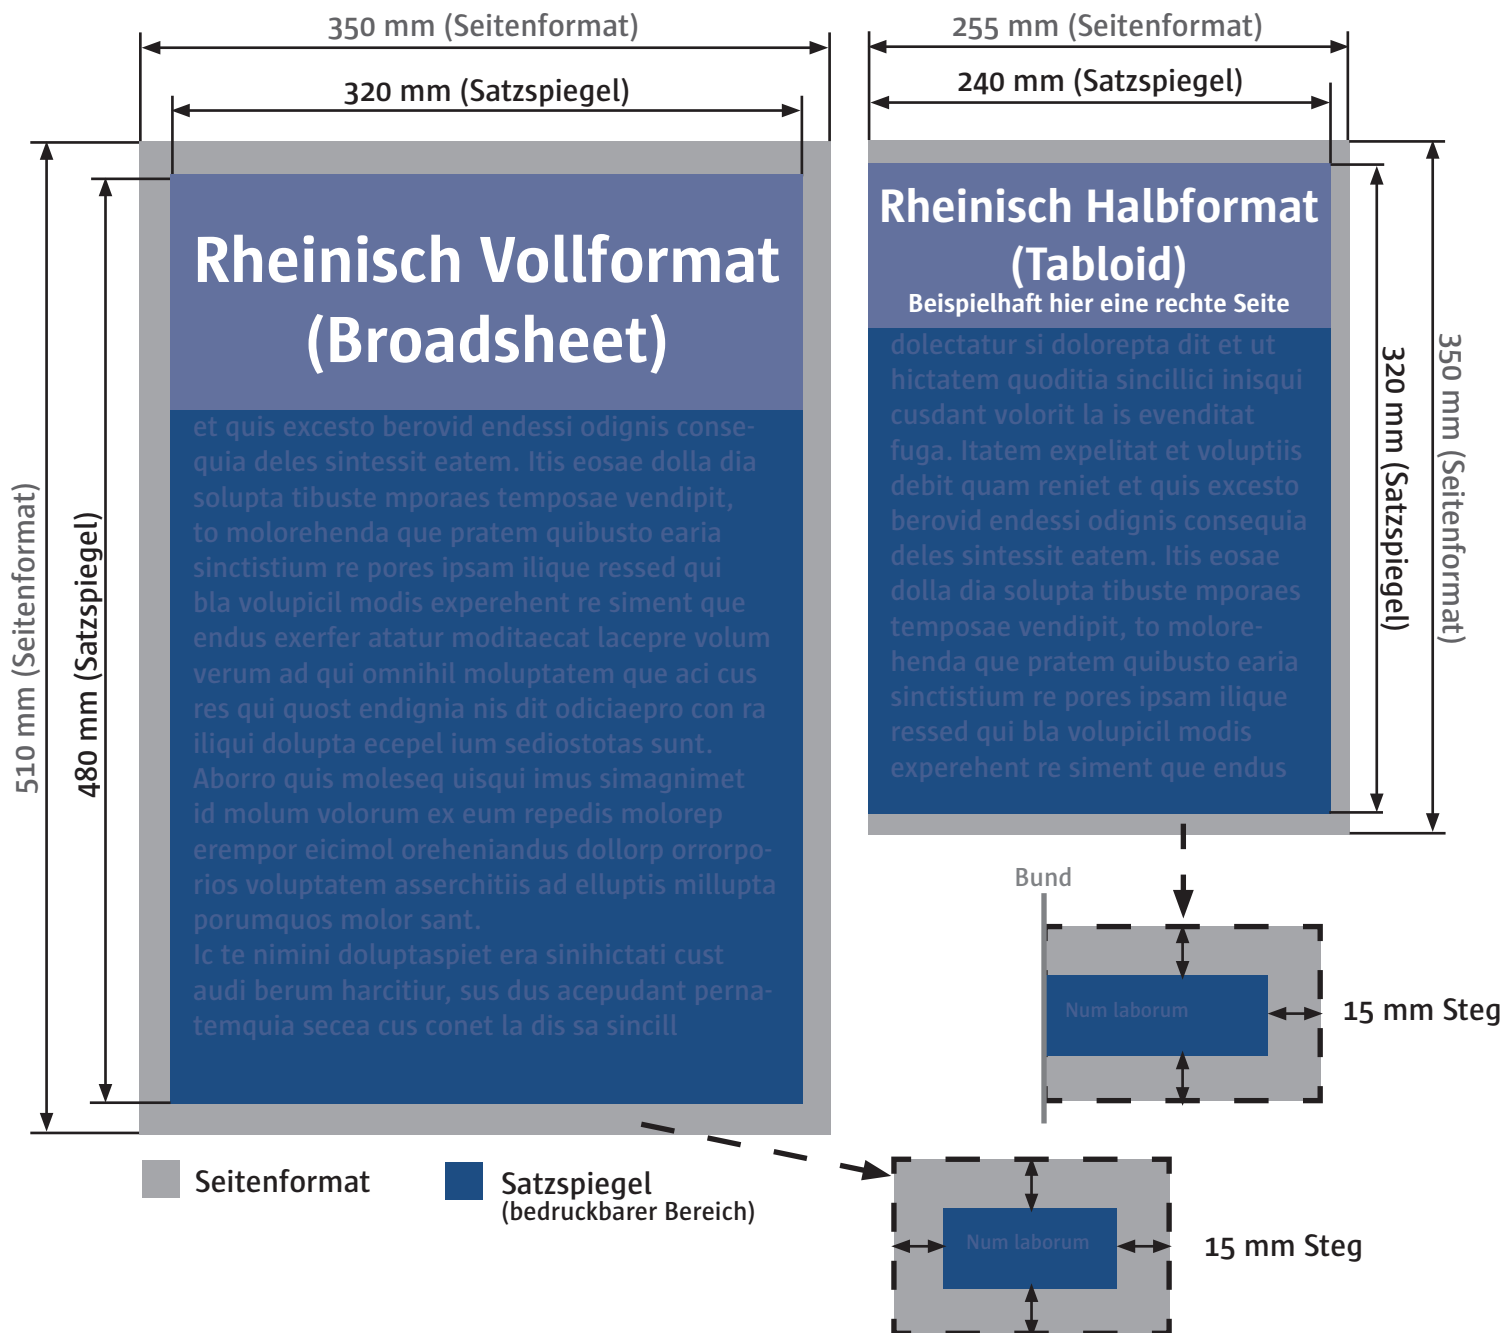

Zeitungen, Zeitungsbeilagen, Firmenzeitungen, Anzeigenblätter im Rheinischen Format

Seitenformat*

Voll: 350 mm x 510 mm
 Halb: 255 mm x 350 mm

Satzspiegel*

Voll: 320 mm x 480 mm
 Halb: 240 mm x 320 mm

Auflösung

Bilder: 250 dpi
 Strich: 1200 dpi

Dateiformate

Druckfertige
 Ganzseitige-PDF

Linien

Positiv mind. 0,10 mm
 Negativ mind. 0,15 mm

Farbseparation**

CMYK Zeitungsdruk

Schriften

Bitte alle Schriften
 einbetten

Rasterweite

48 L/cm (122 lpi)

Schwarz-Weiß-Repros

Tiefe auf max. Schwarz 95%,
 Rastertonwert einstellen

4c-Repros

GCR, Schwarzaufbau mittel,
 Gesamtfarbauftrag: 240%

* Nutzen Sie unsere Mustervorlagen im Download-Bereich