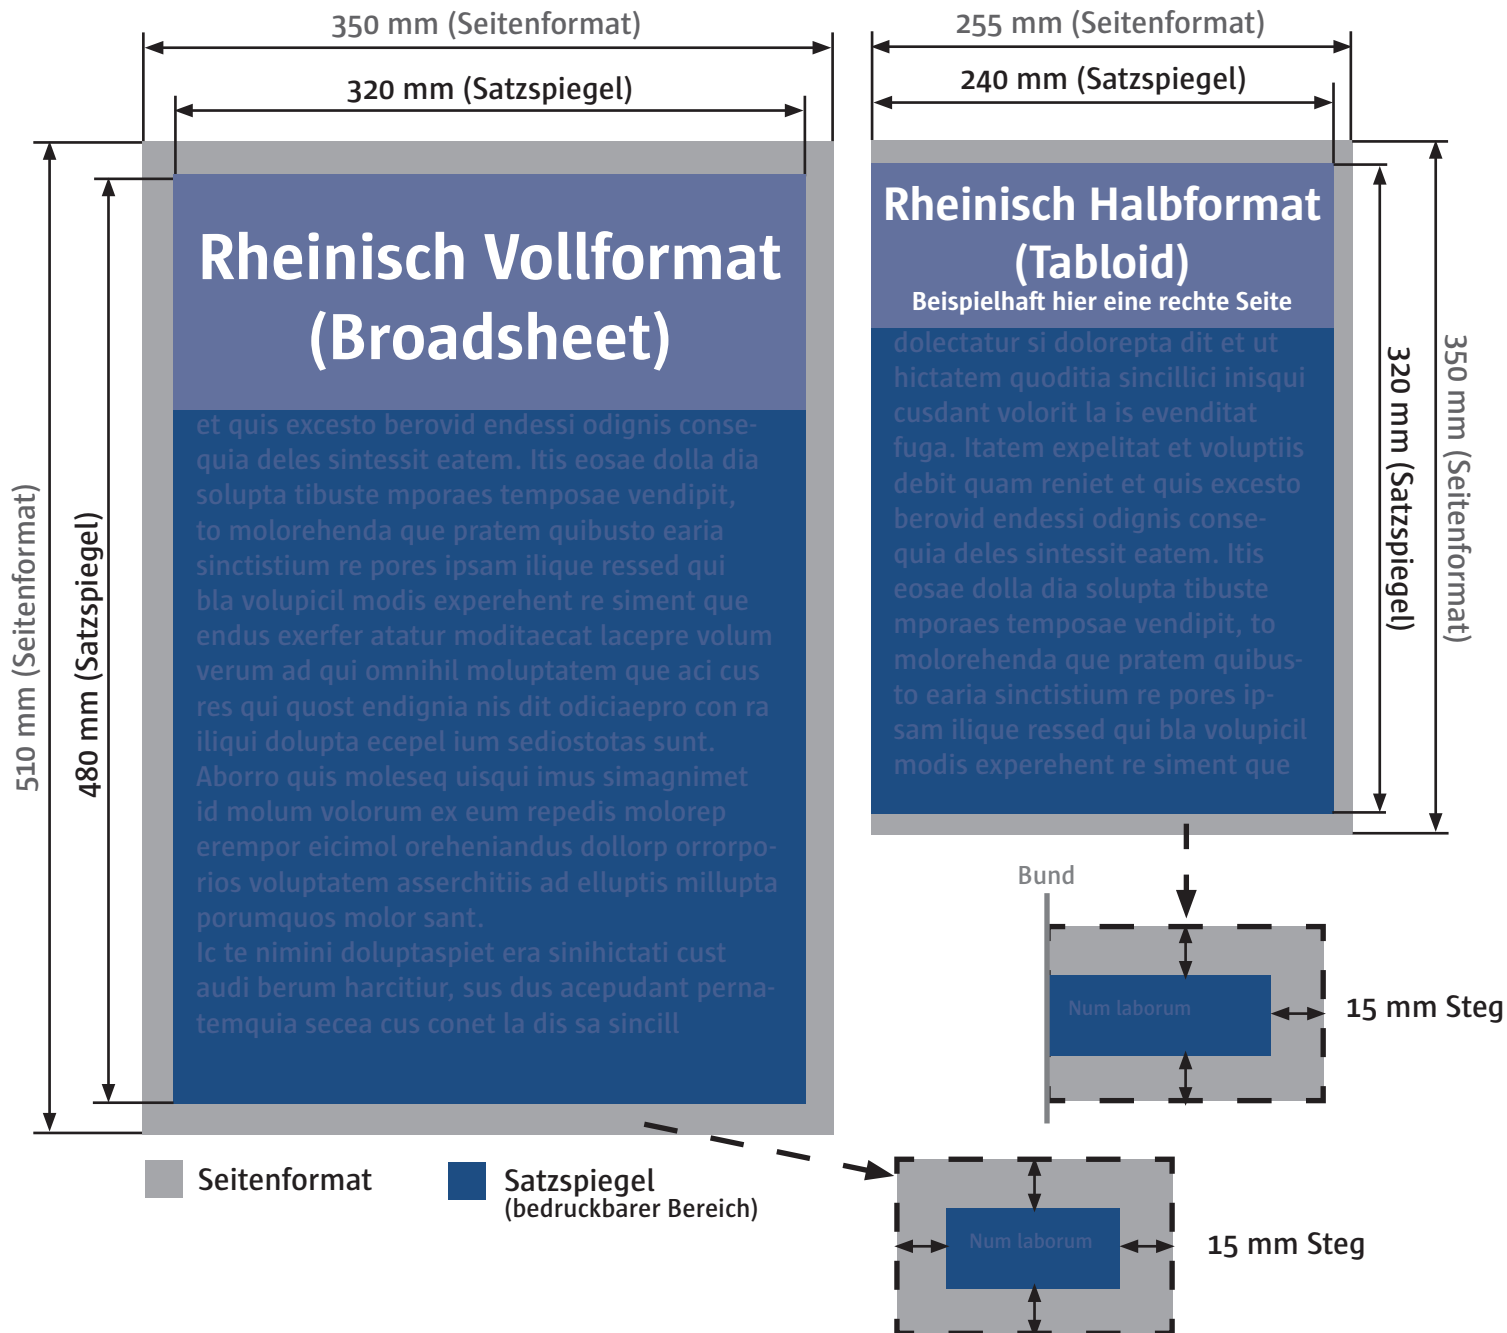

Zeitungen, Zeitungsbeilagen, Firmenzeitungen, Anzeigenblätter im Rheinischen Format

Seitenformat*

Voll: 350 mm x 510 mm
 Halb: 255 mm x 350 mm

Satzspiegel*

Voll: 320 mm x 480 mm
 Halb: 240 mm x 320 mm

Auflösung

Bilder: 250 dpi
 Strich: 1200 dpi

Dateiformate

Druckfertige
 Ganzseitige-PDF

Linien

Positiv mind. 0,10 mm
 Negativ mind. 0,15 mm

Farbseparation**

CMYK Zeitungsdruck

Schriften

Bitte alle Schriften
 einbetten

Schwarz-Weiß-Repros

Tiefe auf max. Schwarz 95%,
 Rastertonwert einstellen

4c-Repros

GCR, Schwarzaufbau mittel,
 Gesamtfarbauftrag: 240%

* Nutzen Sie unsere Mustervorlagen im Download-Bereich